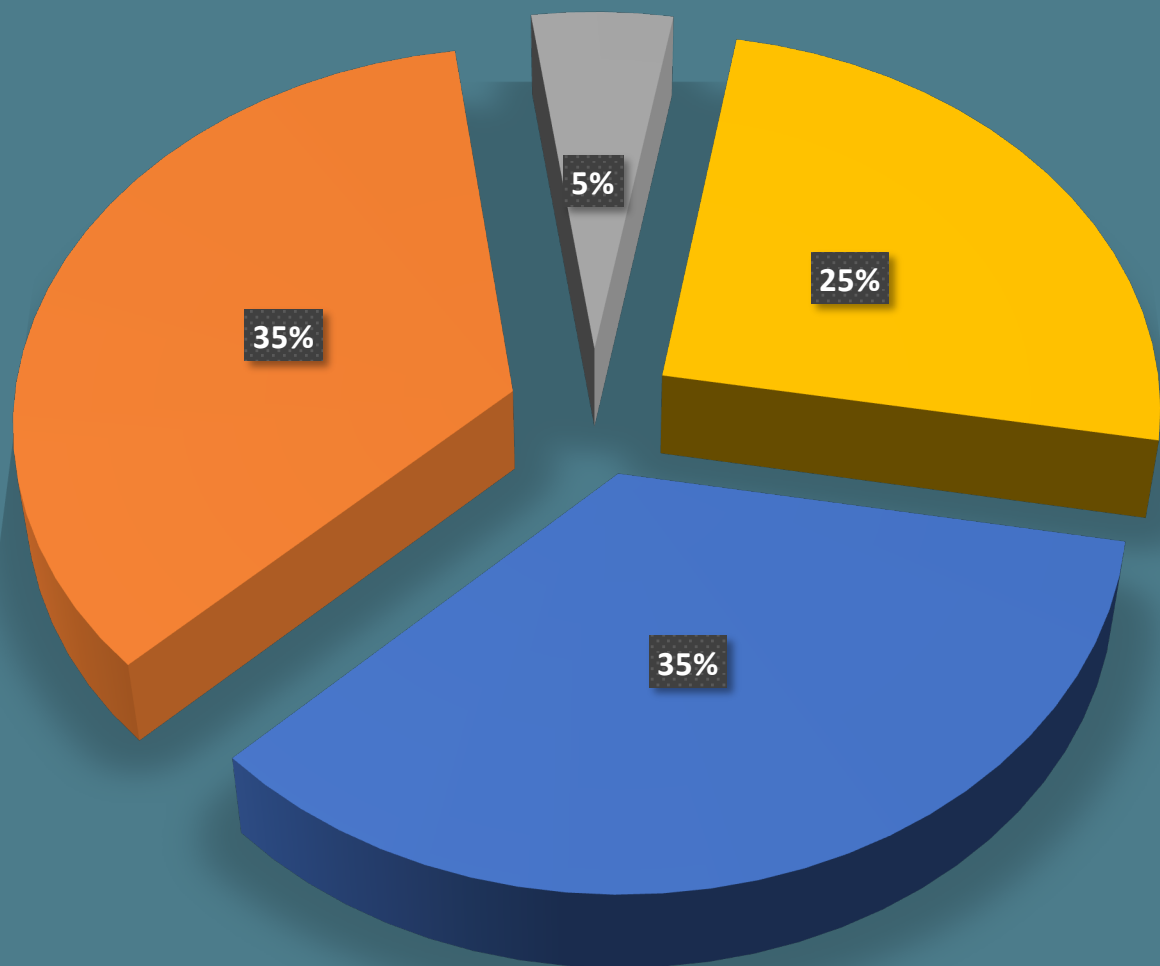

# Якісний склад педагогічних працівників Суховільського ліцею за кваліфікаційними категоріями

- Вища кваліфікаційна категорія
- I кваліфікаційна категорія
- II кваліфікаційна категорія
- Спеціаліст

# Якісний склад педагогічних працівників Суховільського ліцею за віком