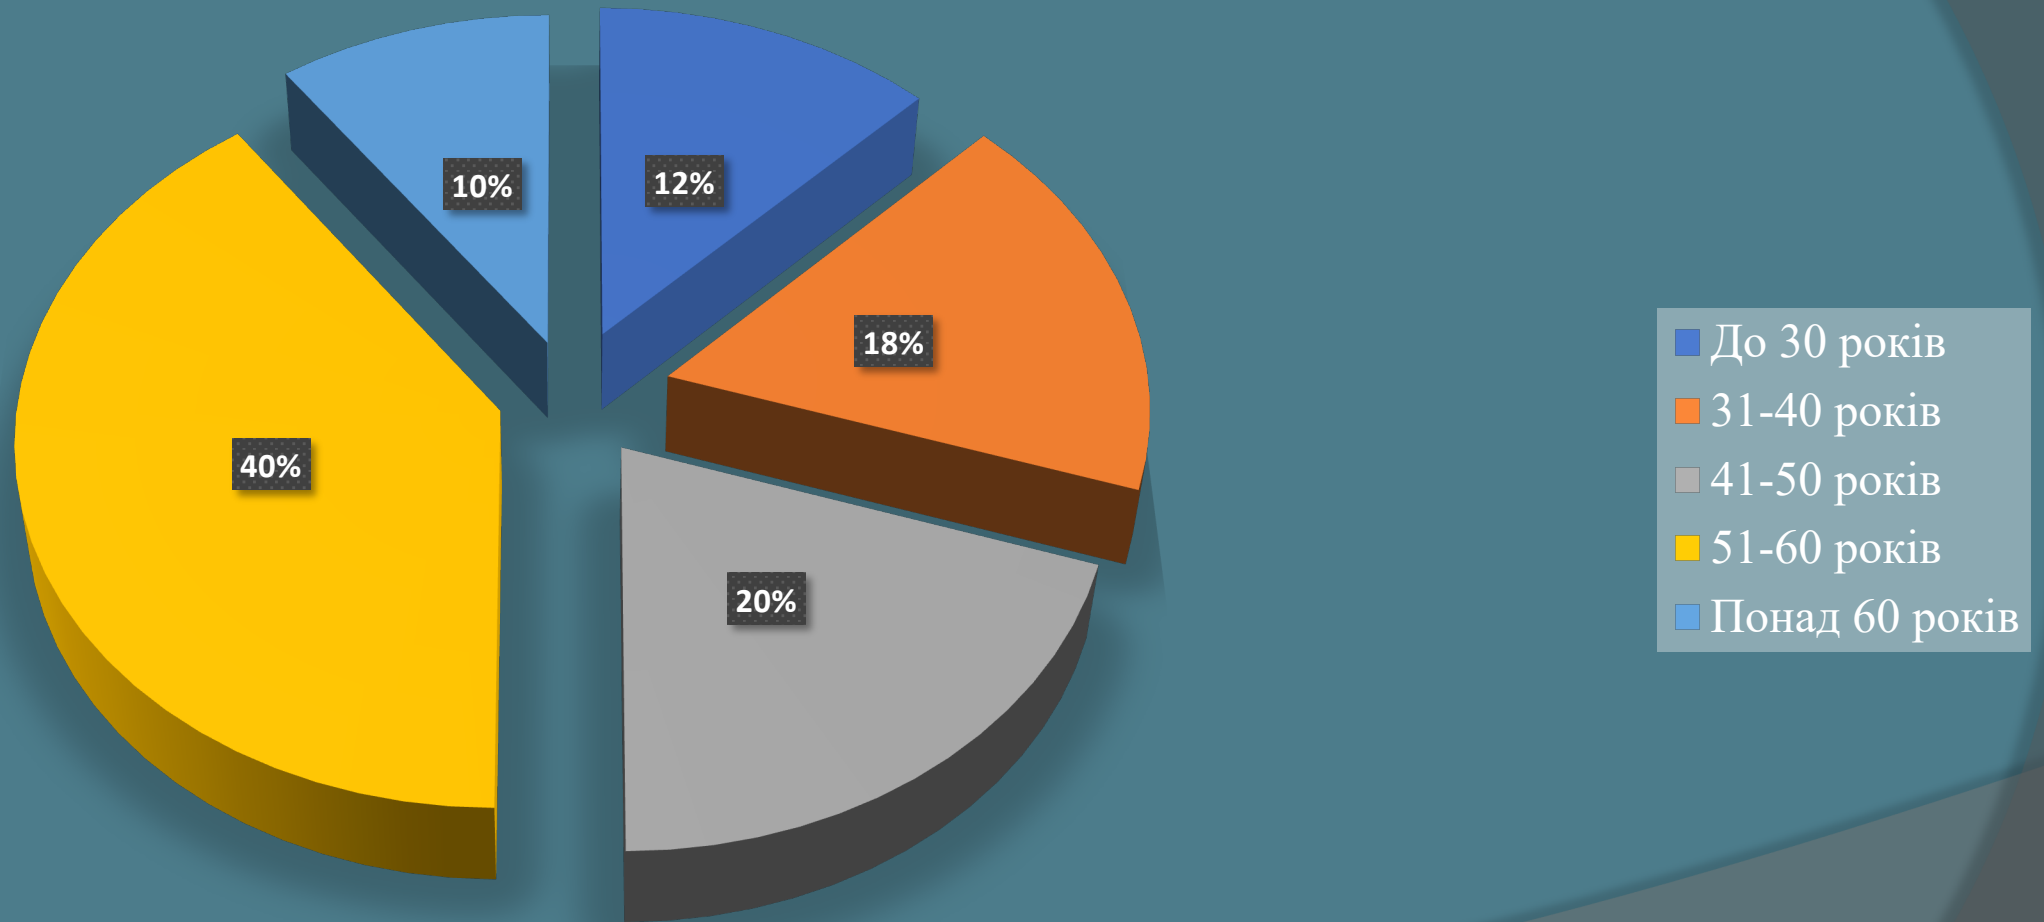

# Якісний склад педагогічних працівників Суховільського ліцею за кваліфікаційними категоріями

- Вища кваліфікаційна категорія
- I кваліфікаційна категорія
- II кваліфікаційна категорія
- Спеціаліст

# Якісний склад педагогічних працівників Суховільського ліцею за віком